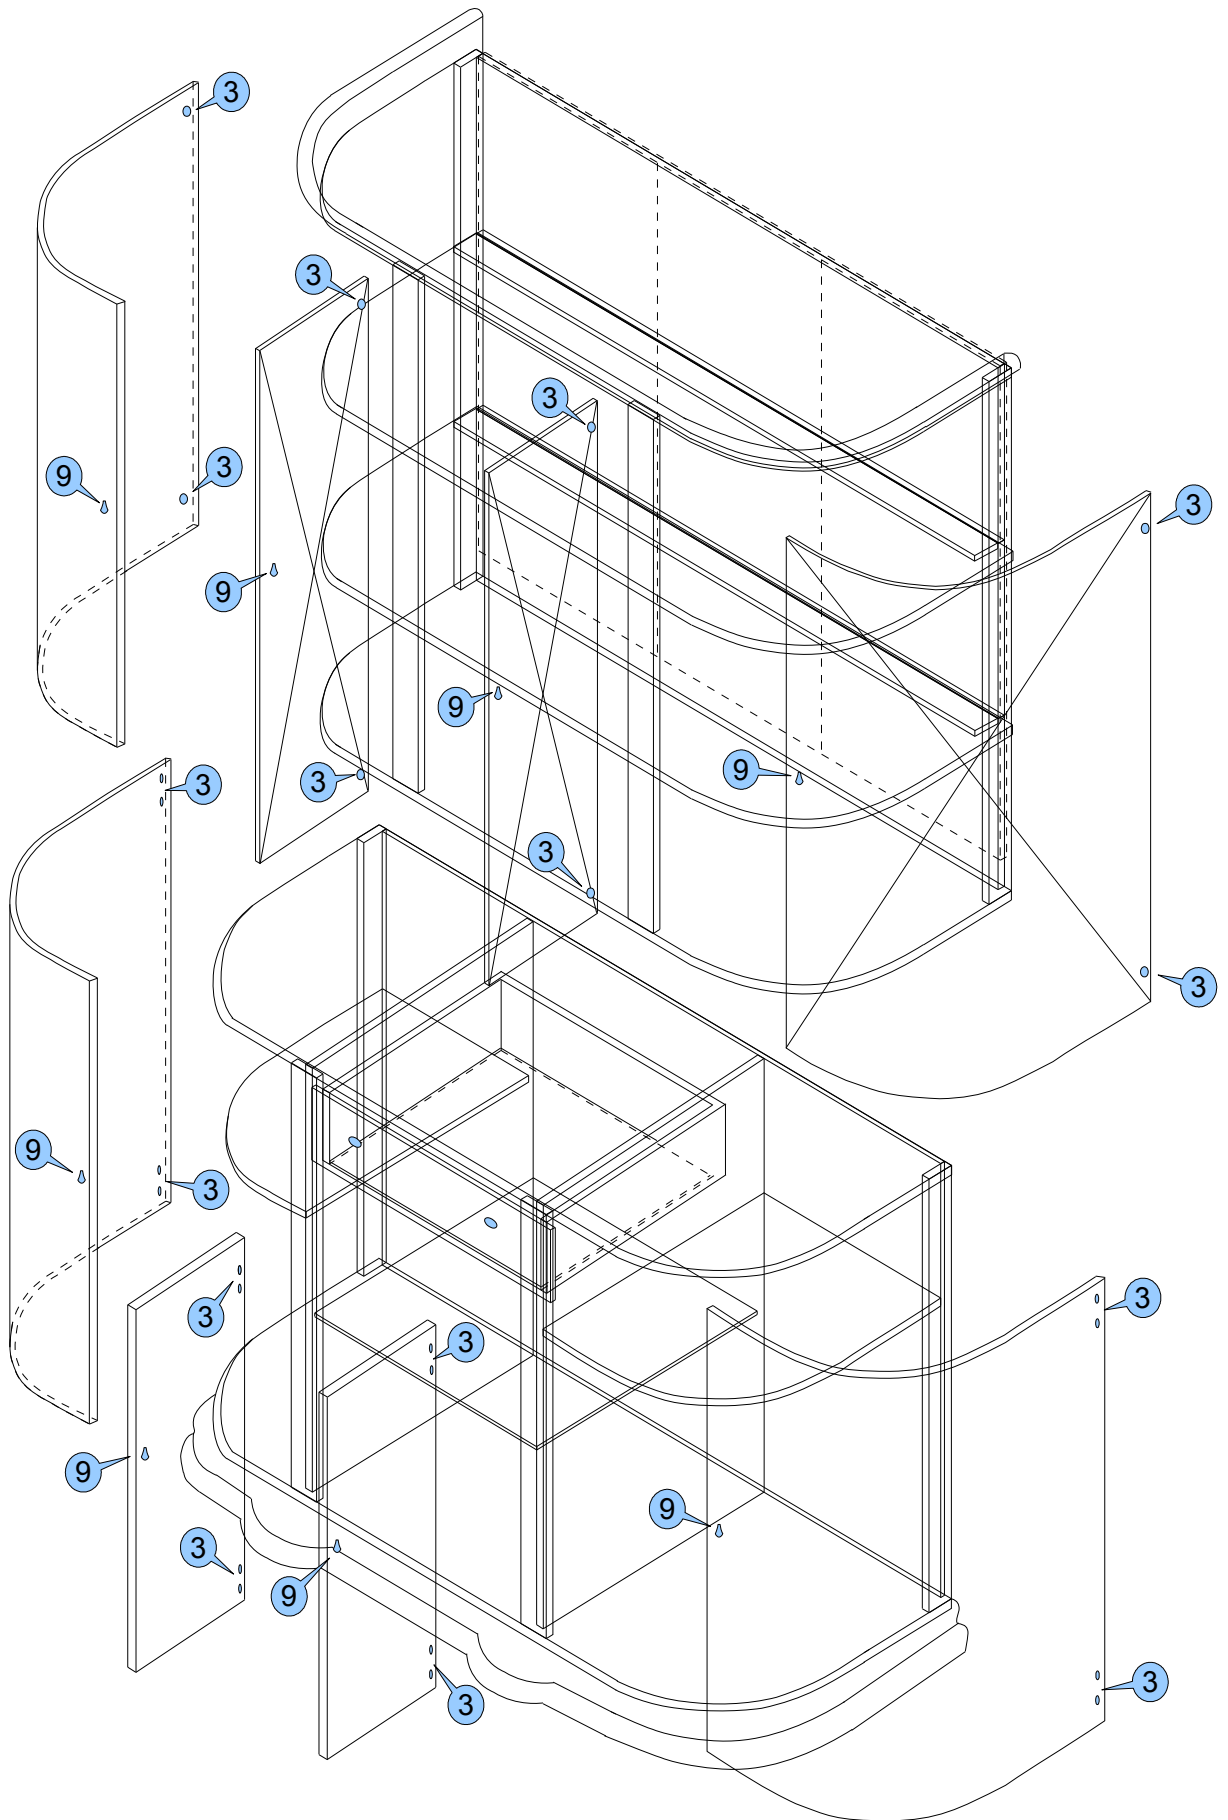

Обозначение	Наименование фурнитуры	Количество
1	Шкант	24 шт
3	Основание петли	8 шт
4	Шуруп саморез 3,5x30 / 4x35	28 шт
5	Конфирмат	20 шт

Обозначение	Наименование фурнитуры	Количество
1	Шкант	24 шт
2	Конусная стяжка	12 шт
6	Полкодержатель 140/472	4 / 4 шт

Обозначение	Наименование фурнитуры	Количество
1	Шкант	36 шт
2	Конусная стяжка	18 шт
3	Основание петли	8 шт
4	Шуруп саморез 3,5x30 / 4x35	32/36 шт

Обозначение	Наименование фурнитуры	Количество
1	Шкант	36 шт
2	Конусная стяжка	18 шт
6	Полкодержатель 140	4 шт
7	Направляющие полозки	1 комп
8	Ручка 750BA77	2 шт

5

Обозначение	Наименование фурнитуры	Количество
3	Петля	8 / 8 шт
9	Ручка 700 BA 75	8 шт