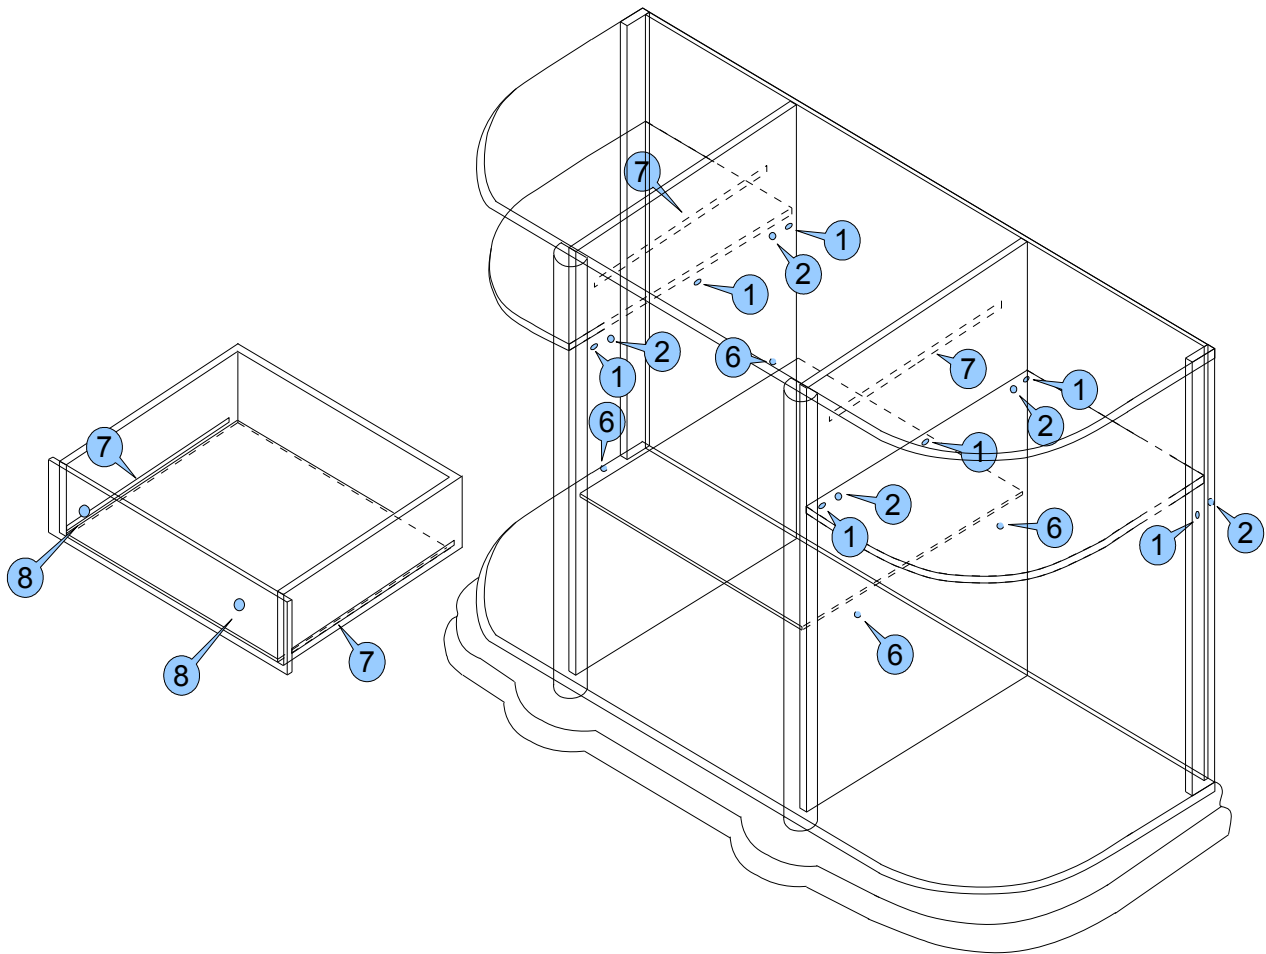

Обозначение	Наименование фурнитуры	Количество
1	Шкант	24 шт
3	Основание петли	8 шт
4	Шуруп саморез 3,5x30 / 4x35	28 шт
5	Конфирмат	20 шт

Обозначение	Наименование фурнитуры	Количество
1	Шкант	24 шт
2	Конусная стяжка	12 шт
6	Полкодержатель 140/472	4 / 4 шт

Обозначение	Наименование фурнитуры	Количество
1	Шкант	36 шт
2	Конусная стяжка	18 шт
3	Основание петли	8 шт
4	Шуруп саморез 3,5x30 / 4x35	32/36 шт

Обозначение	Наименование фурнитуры	Количество
1	Шкант	36 шт
2	Конусная стяжка	18 шт
6	Полкодержатель 140	4 шт
7	Направляющие полозки	1 комп
8	Ручка 750BA77	2 шт