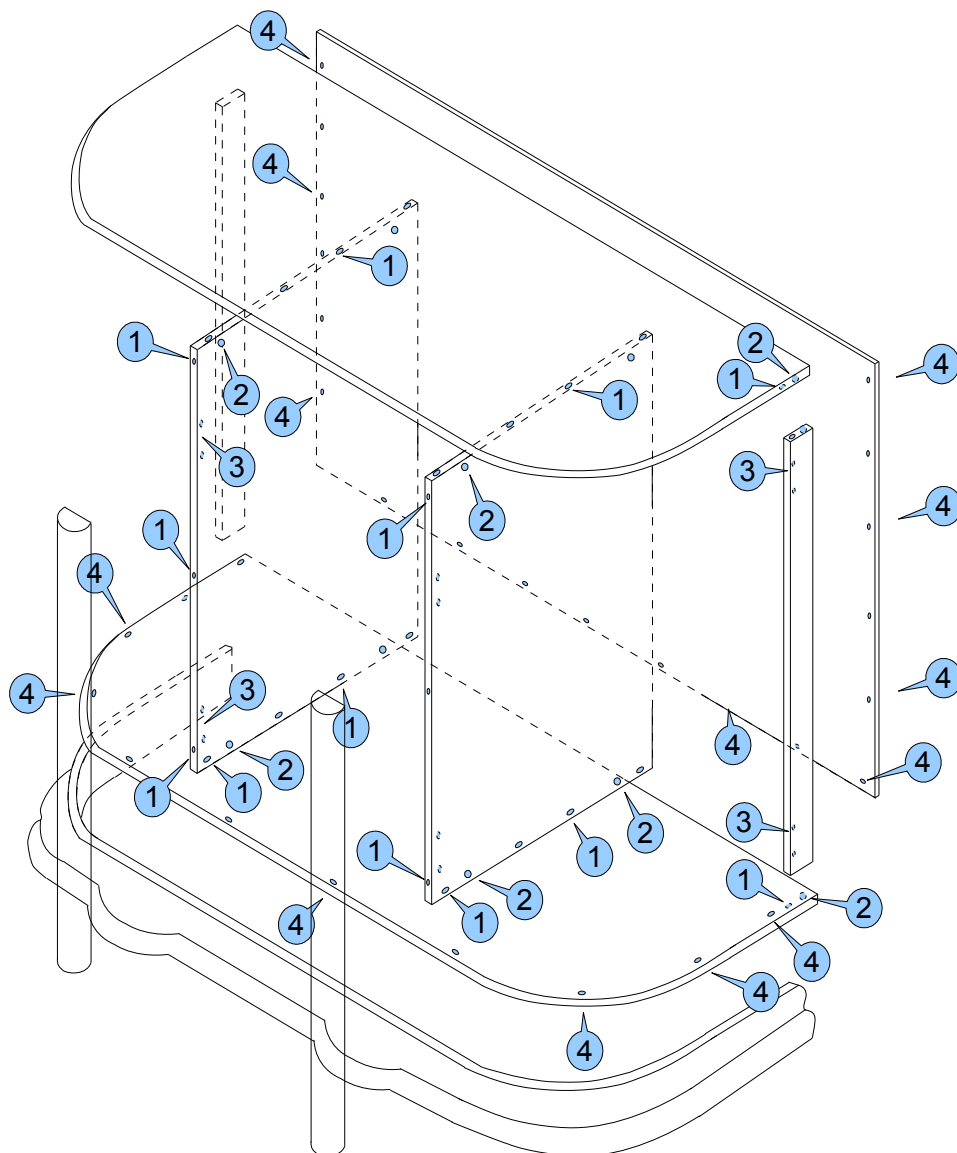

Обозначение	Наименование фурнитуры	Количество
1	Шкант	24 шт
3	Основание петли	8 шт
4	Шуруп саморез 3,5x30 / 4x35	28 шт
5	Конфирмат	20 шт

Обозначение	Наименование фурнитуры	Количество
1	Шкант	24 шт
2	Конусная стяжка	12 шт
6	Полкодержатель 140/472	4 / 4 шт

Обозначение	Наименование фурнитуры	Количество
1	Шкант	36 шт
2	Конусная стяжка	18 шт
3	Основание петли	8 шт
4	Шуруп саморез 3,5x30 / 4x35	32/36 шт

Обозначение	Наименование фурнитуры	Количество
1	Шкант	36 шт
2	Конусная стяжка	18 шт
6	Полкодержатель 140	4 шт
7	Направляющие полозки	1 комп
8	Ручка 750BA77	2 шт

5

Обозначение	Наименование фурнитуры	Количество
3	Петля	8 / 8 шт
9	Ручка 700 BA 75	8 шт