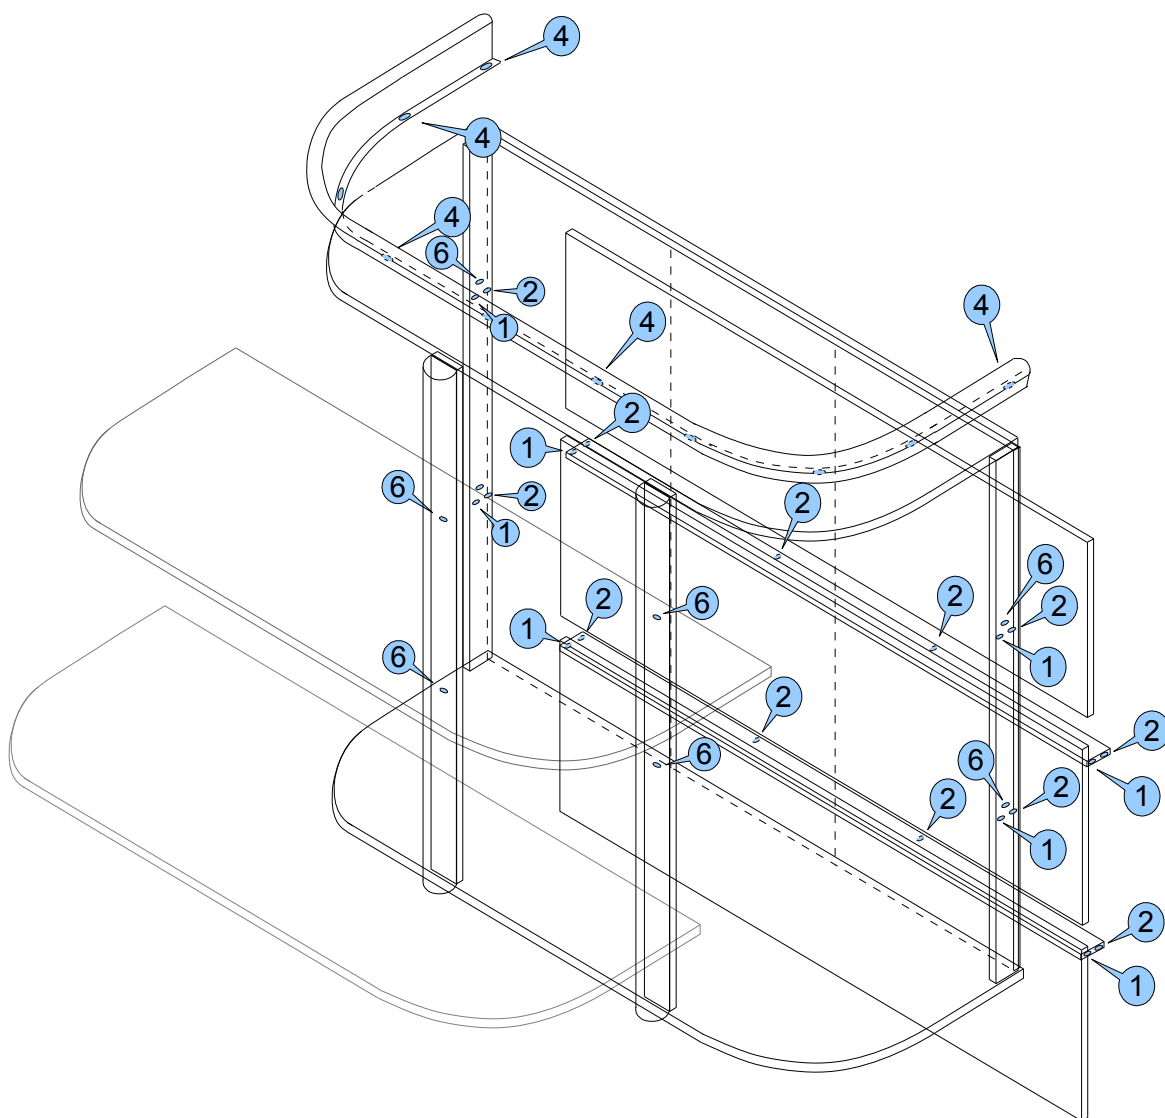

Обозначение	Наименование фурнитуры	Количество
1	Шкант	24 шт
3	Основание петли	8 шт
4	Шуруп саморез 3,5x30 / 4x35	28 шт
5	Конфирмат	20 шт

Обозначение	Наименование фурнитуры	Количество
1	Шкант	24 шт
2	Конусная стяжка	12 шт
6	Полкодержатель 140/472	4 / 4 шт

Обозначение	Наименование фурнитуры	Количество
1	Шкант	36 шт
2	Конусная стяжка	18 шт
3	Основание петли	8 шт
4	Шуруп саморез 3,5x30 / 4x35	32/36 шт

Обозначение	Наименование фурнитуры	Количество
1	Шкант	36 шт
2	Конусная стяжка	18 шт
6	Полкодержатель 140	4 шт
7	Направляющие полозки	1 комп
8	Ручка 750BA77	2 шт

5

Обозначение	Наименование фурнитуры	Количество
3	Петля	8 / 8 шт
9	Ручка 700 BA 75	8 шт