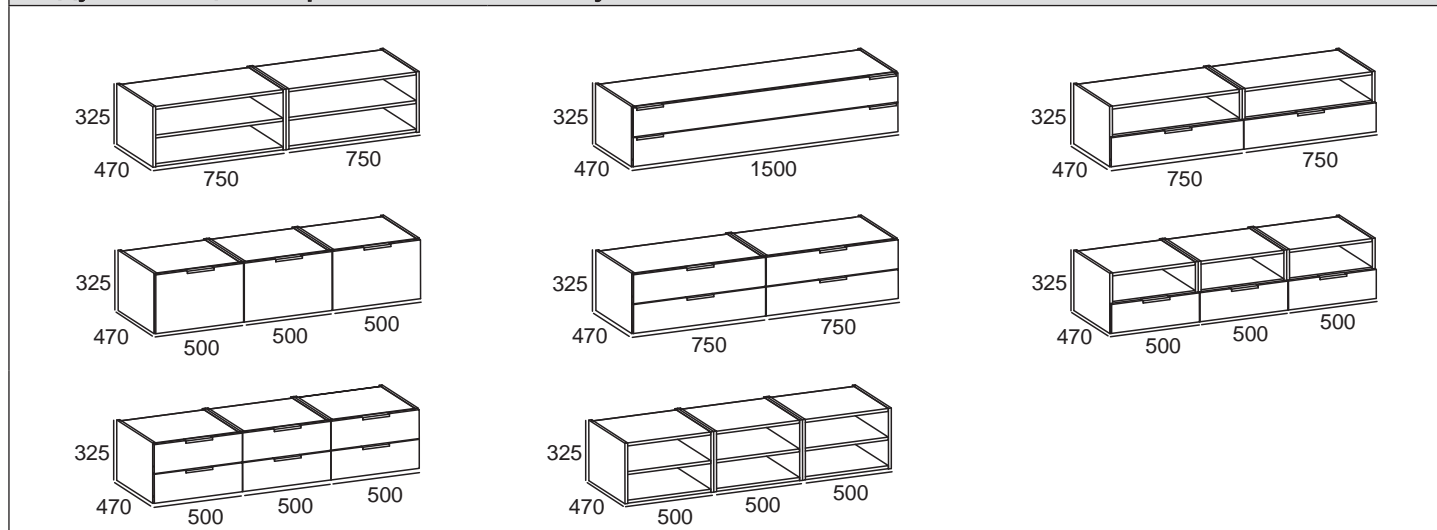

МОДУЛЬ ТВ

ГАБАРИТЫ (мм)	АРТИКУЛ	ОПИСАНИЕ	ЦВЕТ	ЦЕНА
	16850-А	Модуль ТВ 1580x1530 мм	АНТРАЦИТ	
	16850-В	Модуль ТВ 1580x1530 мм	ВЕНГЕ	
	16850-Б	Модуль ТВ 1580x1530 мм	БЕЛЫЙ	

ПАНЕЛЬ 1500x490 (для нижнего модуля-наполнителя)

ГАБАРИТЫ (мм)	АРТИКУЛ	ОПИСАНИЕ	ЦВЕТ	ЦЕНА
	15086-А	Панель 1500x490	АНТРАЦИТ	
	15086-В	Панель 1500x490	ВЕНГЕ	
	15086-Б	Панель 1500x490	БЕЛЫЙ	

*Для наполнения модуля ТВ возможно использование любых нижних модулей или сочетаний модулей общей шириной 1500 мм и глубиной 470 мм