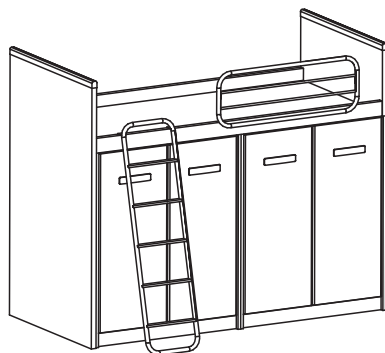

КРОВАТЬ-ЧЕРДАК

Варианты конфигураций кровати-чердак (возможна зеркальная конфигурация)

ГАБАРИТЫ (мм)	АРТИКУЛ	ОПИСАНИЕ	ЦВЕТ	ЦЕНА
2000 1620 980 Размер матраса: 1900x900 мм Цвет борта: серебро Цвет лестницы: серебро	D8309-W D8309-B	Кровать-чердак (корпус) Кровать-чердак (корпус)	Белый Берёза	
1180 970 490	D08311-W D08311-B	Модуль кровати-чердак (3 ящ.) Модуль кровати-чердак (3 ящ.)	Белый Берёза	
1095 820 450	D18311-WC D18311-WG D18311-WZ	Ящики модуля кровати-чердак, ручки капучино Ящики модуля кровати-чердак, ручки герань Ящики модуля кровати-чердак, ручки салатовые	Белый Белый Белый