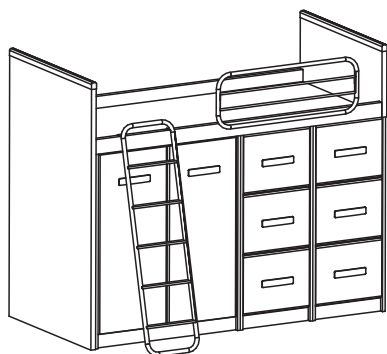

КРОВАТЬ-ЧЕРДАК

Варианты конфигураций кровати-чердак (возможна зеркальная конфигурация)

ГАБАРИТЫ (мм)	АРТИКУЛ	ОПИСАНИЕ	ЦВЕТ	ЦЕНА
2000 1620 980 Размер матраса: 1900x900 мм Цвет борта: серебро Цвет лестницы: серебро	D8309-W D8309-B	Кровать-чердак (корпус) Кровать-чердак (корпус)	Белый Берёза	
1180 970 490	D08311-W D08311-B	Модуль кровати-чердак (3 ящ.) Модуль кровати-чердак (3 ящ.)	Белый Берёза	
1095 820 450	D18311-WC D18311-WG D18311-WZ	Ящики модуля кровати-чердак, ручки капучино Ящики модуля кровати-чердак, ручки герань Ящики модуля кровати-чердак, ручки салатовые	Белый Белый Белый