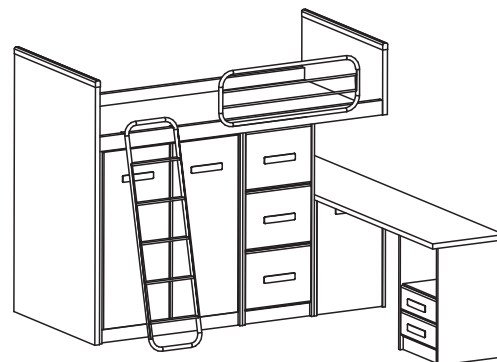

КРОВАТЬ-ЧЕРДАК

Варианты конфигураций кровати-чердак (возможна зеркальная конфигурация)

ГАБАРИТЫ (мм)	АРТИКУЛ	ОПИСАНИЕ	ЦВЕТ	ЦЕНА
2000 1620 980 Размер матраса: 1900x900 мм Цвет борта: серебро Цвет лестницы: серебро	D8309-W D8309-B	Кровать-чердак (корпус) Кровать-чердак (корпус)	Белый Берёза	
1180 970 490	D08311-W D08311-B	Модуль кровати-чердак (3 ящ.) Модуль кровати-чердак (3 ящ.)	Белый Берёза	
1095 820 450	D18311-WC D18311-WG D18311-WZ	Ящики модуля кровати-чердак, ручки капучино Ящики модуля кровати-чердак, ручки герань Ящики модуля кровати-чердак, ручки салатовые	Белый Белый Белый